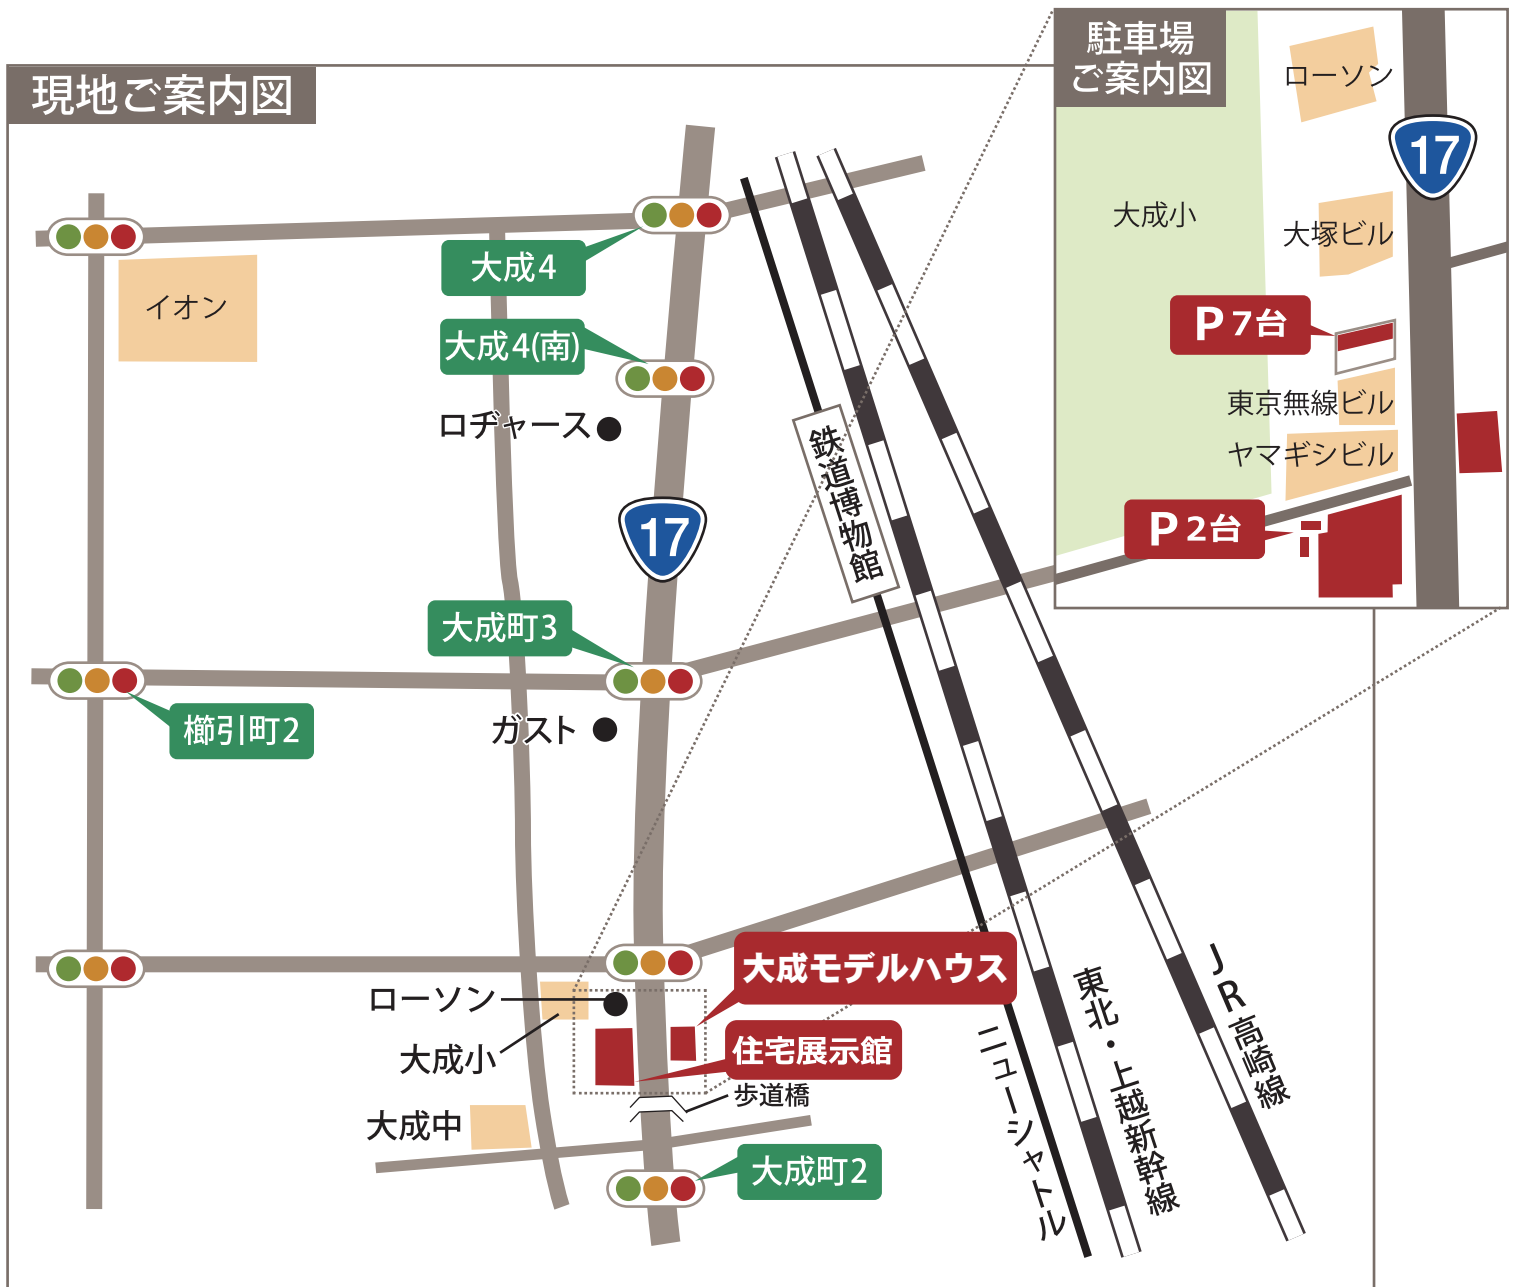

大成モデルハウス・住宅展示館 案内図

所在地：埼玉県さいたま市大宮区大成町2丁目273-5

営業時間：10:00～18:00

アクセス：JR大宮駅 徒歩20分 国道17号線沿い

定休日：木曜日 第一・第三水曜日

駐車場：コタエルハウス（7台）・住宅展示館（2台）の駐車場をご利用ください。

連絡先：0120-194-620

※国道17号は大変混み合う場合がありますので、お車でお越しの際は、時間にゆとりを持ってお越しください。